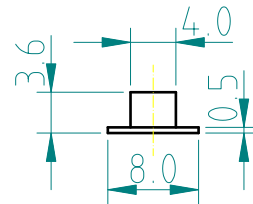

Čudlík RESET tlačítka

soustružený z oceli a  
násl. vyleštěný

Průměr jsem nakonec  
soustružil jen 3.9mm,  
aby lehce klouzal v  
plastovém šasi.